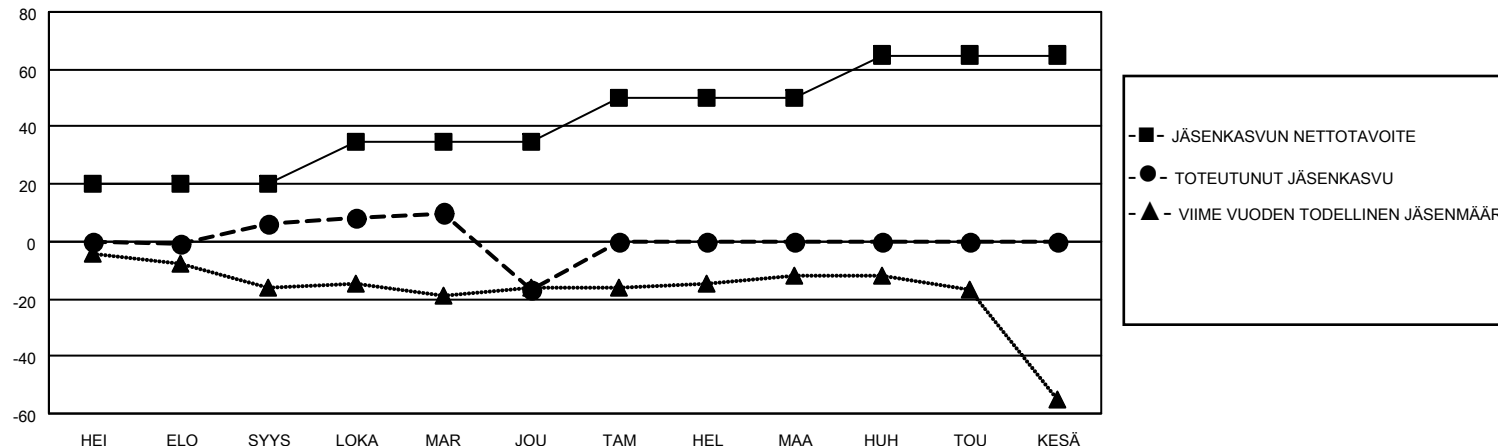

# MONTHLY MEMBERSHIP PROGRESS REPORT

SIJAINTI FINLAND

District 107 H

Results as of: 12/31/2022

Klubit				jäsentä			
TULOKSET 2022-2023				TULOKSET 2022-2023			
NELJÄNNES	UUDEN KLUBIN TAVOITE	UUDET KLUBIT	LOPETETUT KLUBIT	NELJÄNNES	JÄSENKASVUN NETTOTAVOITE	TOTEUTUNUT JÄSENKASVU	POISTETUT JÄSENET (mukaan lukien siirrot)
HEI/ELO/SYYS	0	0	0	HEI/ELO/SYYS	20	15	9
LOKA/MAR/JOU	0	0	1	LOKA/MAR/JOU	15	18	40
TAM/HEL/MAA	0	0	0	TAM/HEL/MAA	15	0	0
HUH/TOU/KESÄ	0	0	0	HUH/TOU/KESÄ	15	0	0

TAVOITTEET JA UUDET KLUBIT, KUMULATIIVINEN

TAVOITTEET JA JÄSENET, KUMULATIIVINEN

LAKKAUTETUT KLUBIT: 1

ERONNEET JÄSENET

KUOLLUT	5
KLUBI LAKKAUTETTU	16
MUU	29
<b>YHTEENSÄ</b>	<b>50</b>

17 CLUBS OF 45 LISÄNNYT YHDEN TAI USEAMMAN UUTTA JÄSENTÄ