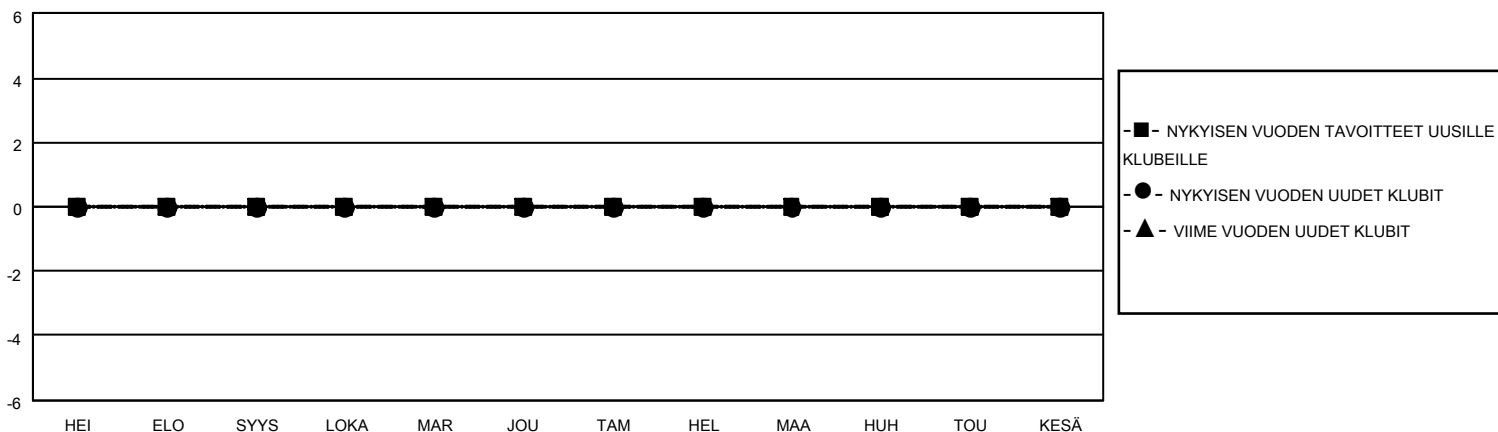

MONTHLY MEMBERSHIP PROGRESS REPORT

SIJAINTI FINLAND

District 107 H

Results as of: 12/31/2022

Klubit				jäsentä			
TULOKSET 2022-2023				TULOKSET 2022-2023			
NELJÄNNES	UUDEN KLUBIN TAVOITE	UUDET KLUBIT	LOPETETUT KLUBIT	NELJÄNNES	JÄSENKASVUN NETTOTAVOITE	TOTEUTUNUT JÄSENKASVU	POISTETUT JÄSENET (mukaan lukien siirrot)
HEI/ELO/SYYS	0	0	0	HEI/ELO/SYYS	20	15	9
LOKA/MAR/JOU	0	0	1	LOKA/MAR/JOU	15	18	40
TAM/HEL/MAA	0	0	0	TAM/HEL/MAA	15	0	0
HUH/TOU/KESÄ	0	0	0	HUH/TOU/KESÄ	15	0	0

TAVOITTEET JA UUDET KLUBIT, KUMULATIIVINEN